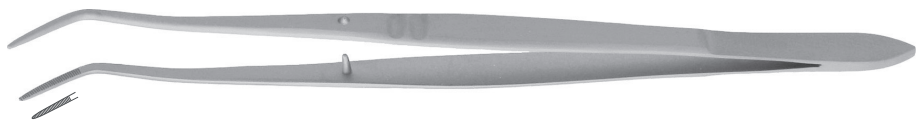

### 02-2265-2

Meriam 160 mm

mit Querriefung  
with lateral serration  
striure en forme de transversale

### 02-2270-2

Meriam 160 mm

mit Querriefung  
with lateral serration  
striure en forme de transversale