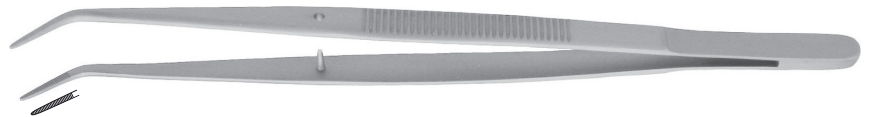

### 02-2250-2

College 150 mm

mit Querriefung  
with lateral serration  
striure en forme de transversale

### 02-2255-2

College 150 mm

mit Querriefung  
with lateral serration  
striure en forme de transversale