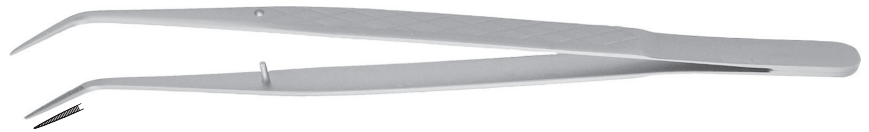

## Pinzetten

Tweezers  
Précèlles

*comfort line*

### 02-2240-20 C *comfort line*

College 173 mm

mit Querriefung  
with lateral serration  
striure en forme de transversale

### 02-2250-2

College 150 mm

mit Querriefung  
with lateral serration  
striure en forme de transversale