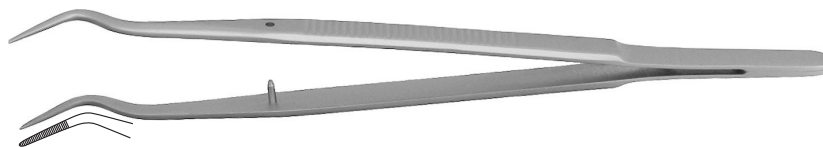

### 02-2285-2

Perry 130 mm

mit Querriefung  
with lateral serration  
striure en forme de transversale

### 02-2295-2

145 mm

mit Querriefung  
with lateral serration  
striure en forme de transversale