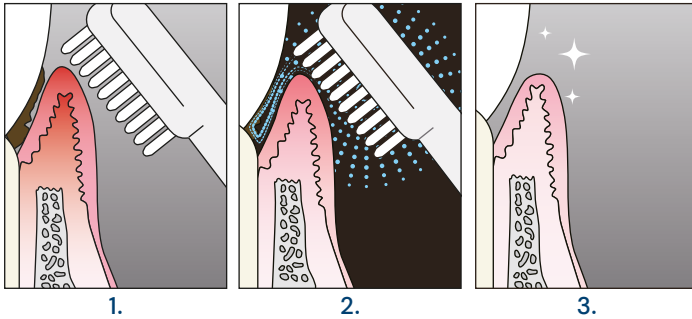

Bez wibracji. Bez obrotów.
Bez dźwięku. Bez nacisku.
Bez bólu.

TROMATZ®

Szczotkuj mądrzej, nie mocniej!

PRODUKTY

Szczoteczki do zębów TROMATZ® usuwają biofilm i skutecznie zapobiegają gromadzeniu się płytki nazębnej w głębokich kieszonkach.

Podstawowym sposobem usuwania biofilmu jest mechaniczne czyszczenie osadu z powierzchni zębów poprzez szczotkowanie. Jednak w przypadku chorób dziąseł, czy nadwrażliwości zębów, nacisk szczoteczki może być bolesny. Dodatkowo uszkadzając szkliwo powoduje jeszcze większą nadwrażliwość. Dzięki braku wibracji i nacisku nasza innowacyjna, opatentowana technologia TROMATZWAVE bezpiecznie usuwa płytkę nazębną, chroni szkliwo i wrażliwe zęby oraz pomaga zapobiegać długoterminowym problemom związanym z nadwrażliwością dziąseł i zębów.

1. Żadna szczoteczka do zębów – manualna czy elektryczna – nie jest w stanie dotrzeć do głębokich kieszeni.

2. Bioelektryczne fale mikroprądowe skutecznie usuwają płytkę nazębną bez żadnego nacisku.

3. Fale mikroprądowe poprawiają krążenie w dziąstach, co pomaga w procesie gojenia i redukcji stanu zapalnego.