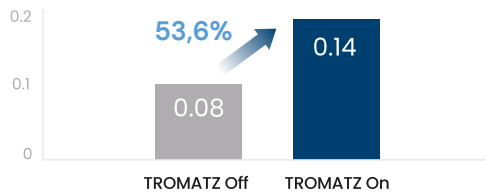

Redukuje 6x więcej płytki nazębnej

Eksperyment w usuwaniu płytki nazębnej dla pacjentów ortodontycznych

Wskaźnik redukcji płytki nazębnej				
	TROMATZ		Klasyczna szczoteczka	
	średnia	p-Value	średnia	p-Value
Redukcja płytki	-6.10 ± 10.78	0.017	-1.02 ± 9.08	0.612

Clinical Trials, Yonsei University Dental Hospital (2022.02.17)

Łagodzi stan zapalny dziąseł o 53,6%

Redukcja stanu zapalnego dziąseł			
	TROMATZ	Klasyczna szczoteczka	p-Value
Powierzchnia międzyzębowa	-0.14 ± 0.16	-0.08 ± 0.13	0.034