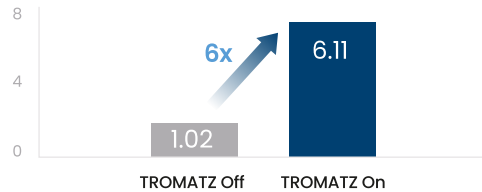

Badania naukowe i testy kliniczne dowiodły, że używanie szczoteczki TROMATZ® przez 2:30 minuty 2 razy dziennie powoduje:

- usunięcie 6 razy więcej płytki nazębnej,
- łagodzi stan zapalny dziąseł o 54%,
- eliminuje nieświeży oddech o 93%.

Redukuje 6x więcej płytki nazębnej

Eksperyment w usuwaniu płytki nazębnej dla pacjentów ortodontycznych

Wskaźnik redukcji płytki nazębnej				
	TROMATZ		Klasyczna szczoteczka	
	średnia	p-Value	średnia	p-Value
Redukcja płytki	-6.10 ± 10.78	0.017	-1.02 ± 9.08	0.612

Clinical Trials, Yonsei University Dental Hospital (2022.02.17)

Łagodzi stan zapalny dziąseł o 53,6%

Redukcja stanu zapalnego dziąseł			
	TROMATZ	Klasyczna szczoteczka	p-Value
Powierzchnia międzyzębowa	-0.14 ± 0.16	-0.08 ± 0.13	0.034